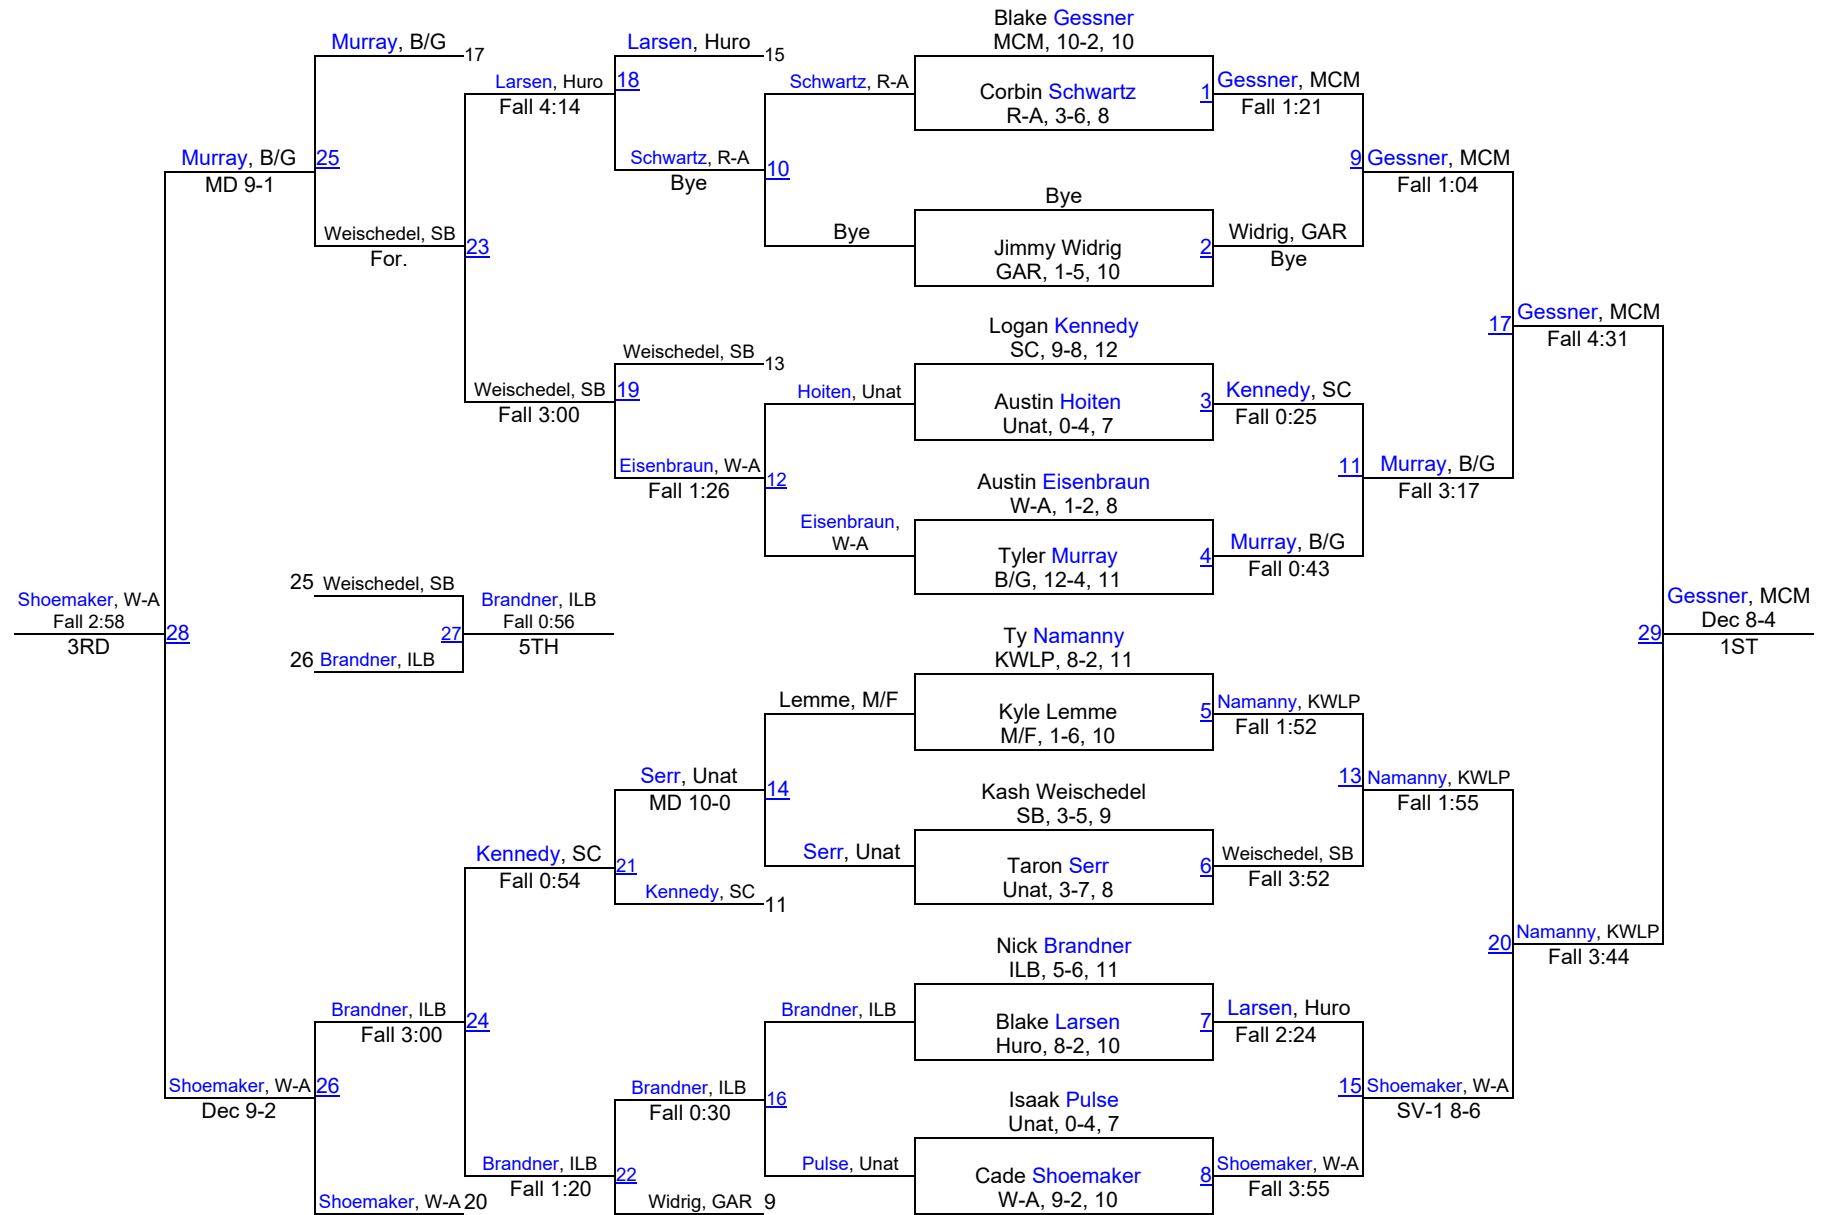

2017 Plankinton MVPCS Titan Invite

160