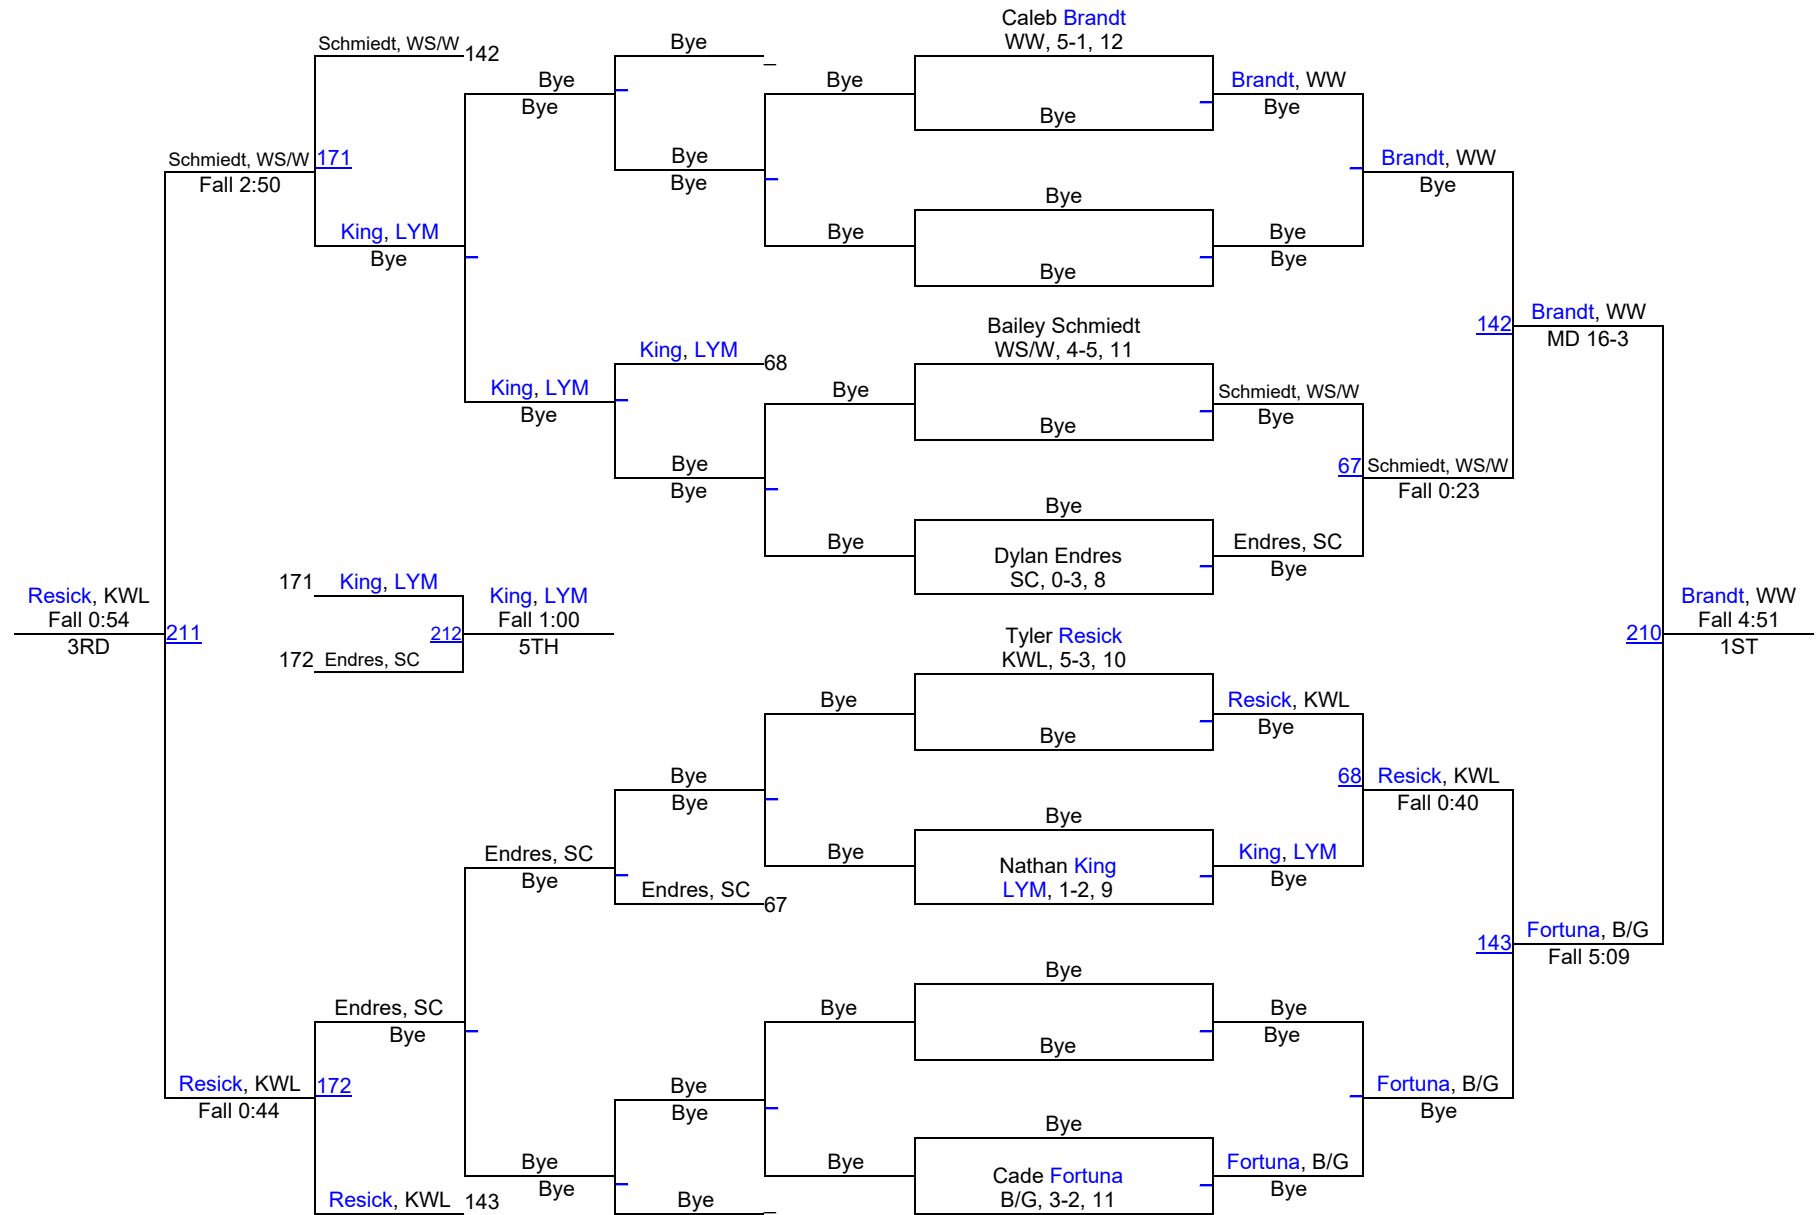

# Burke/Gregory Invite

195