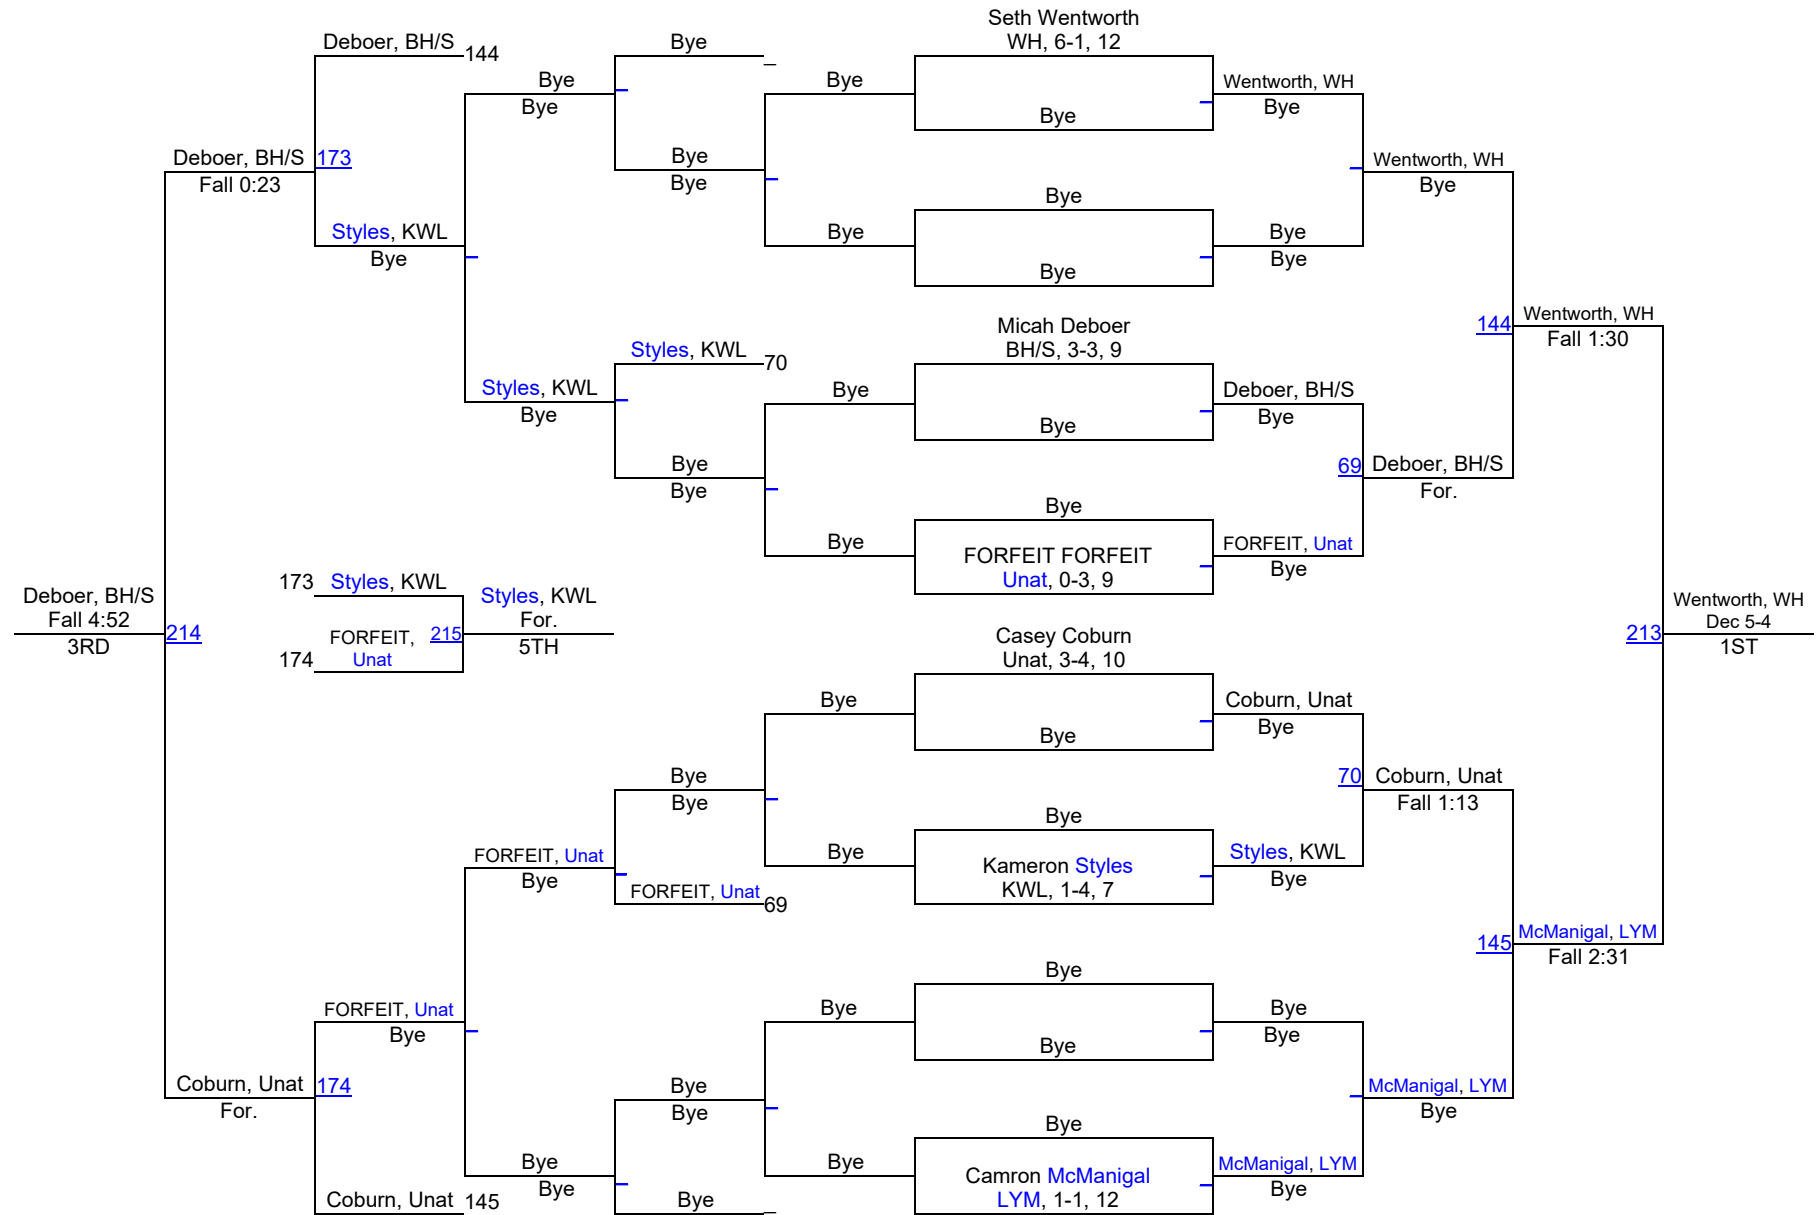

Burke/Gregory Invite

220