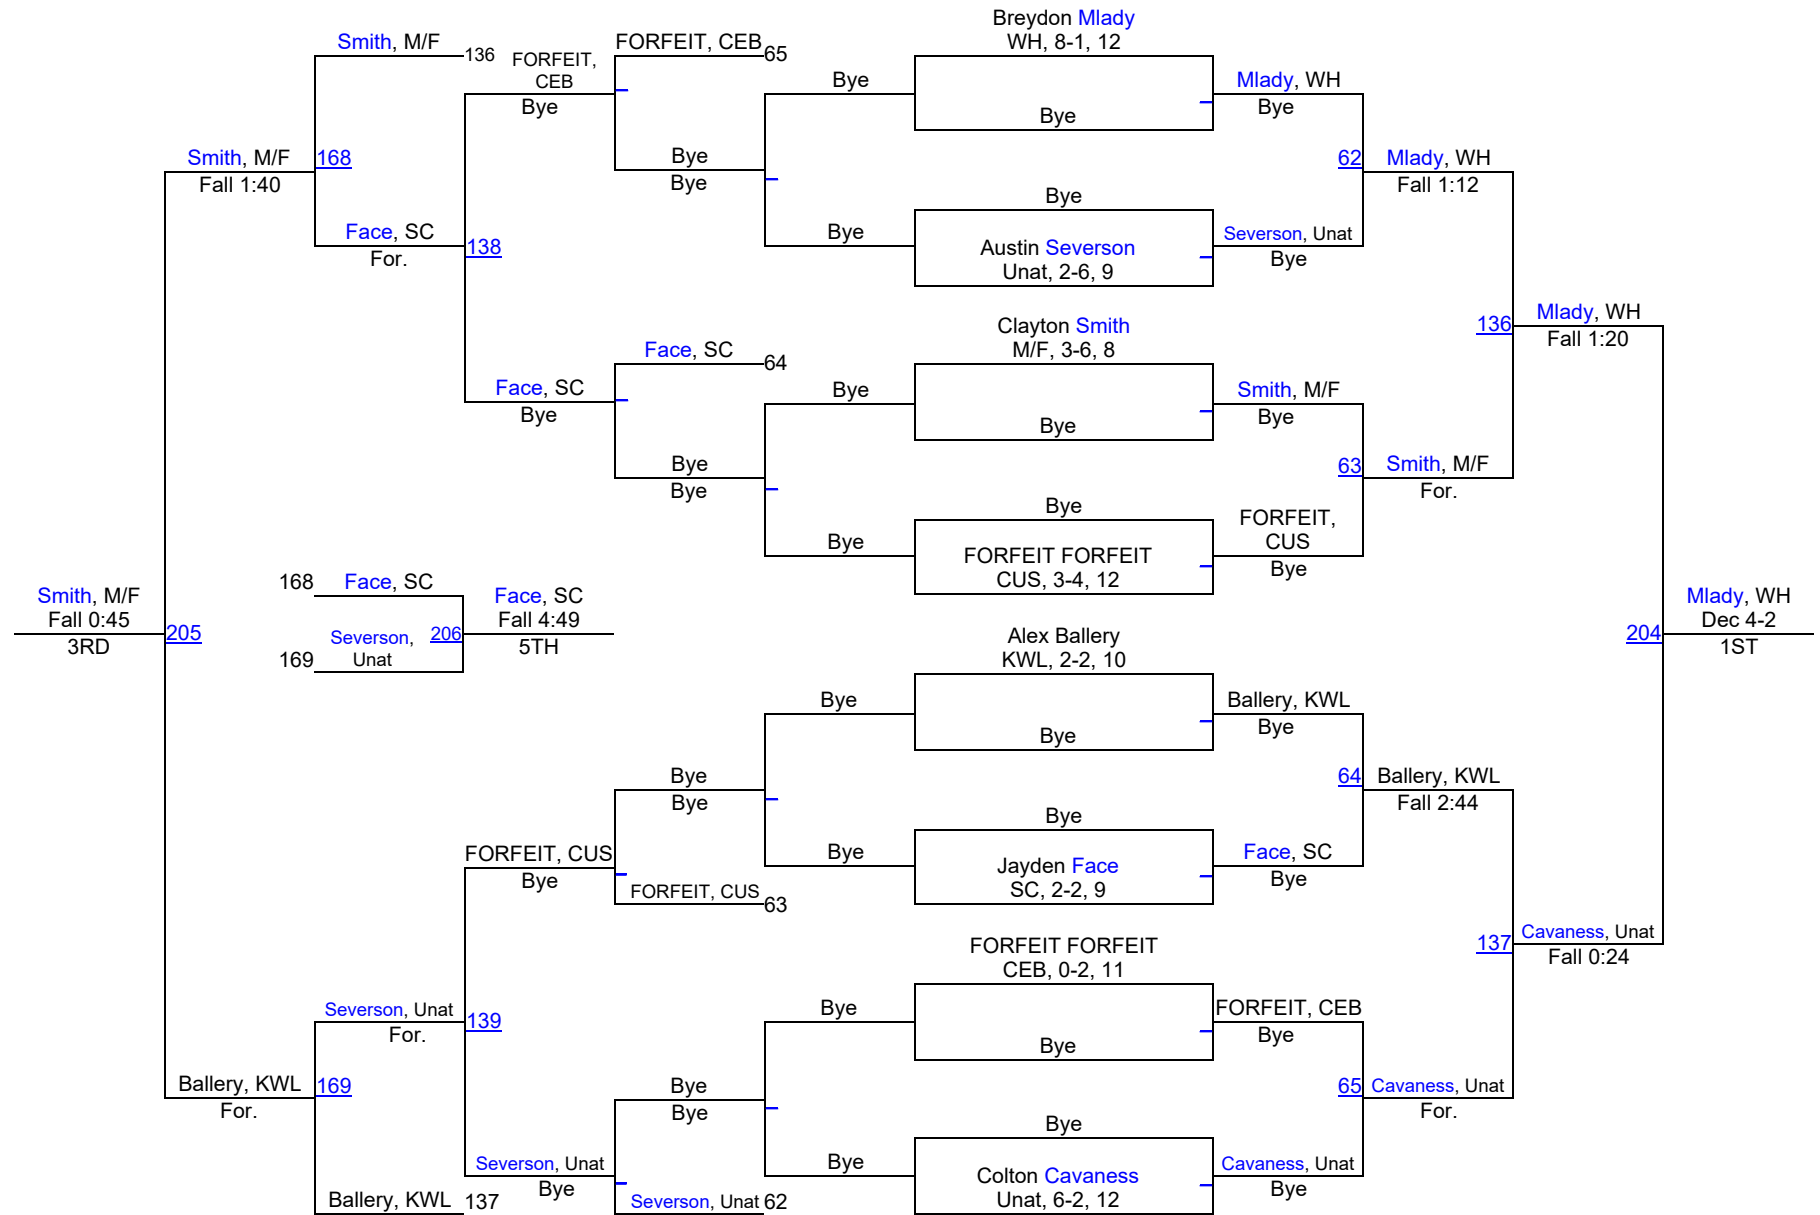

Burke/Gregory Invite

170