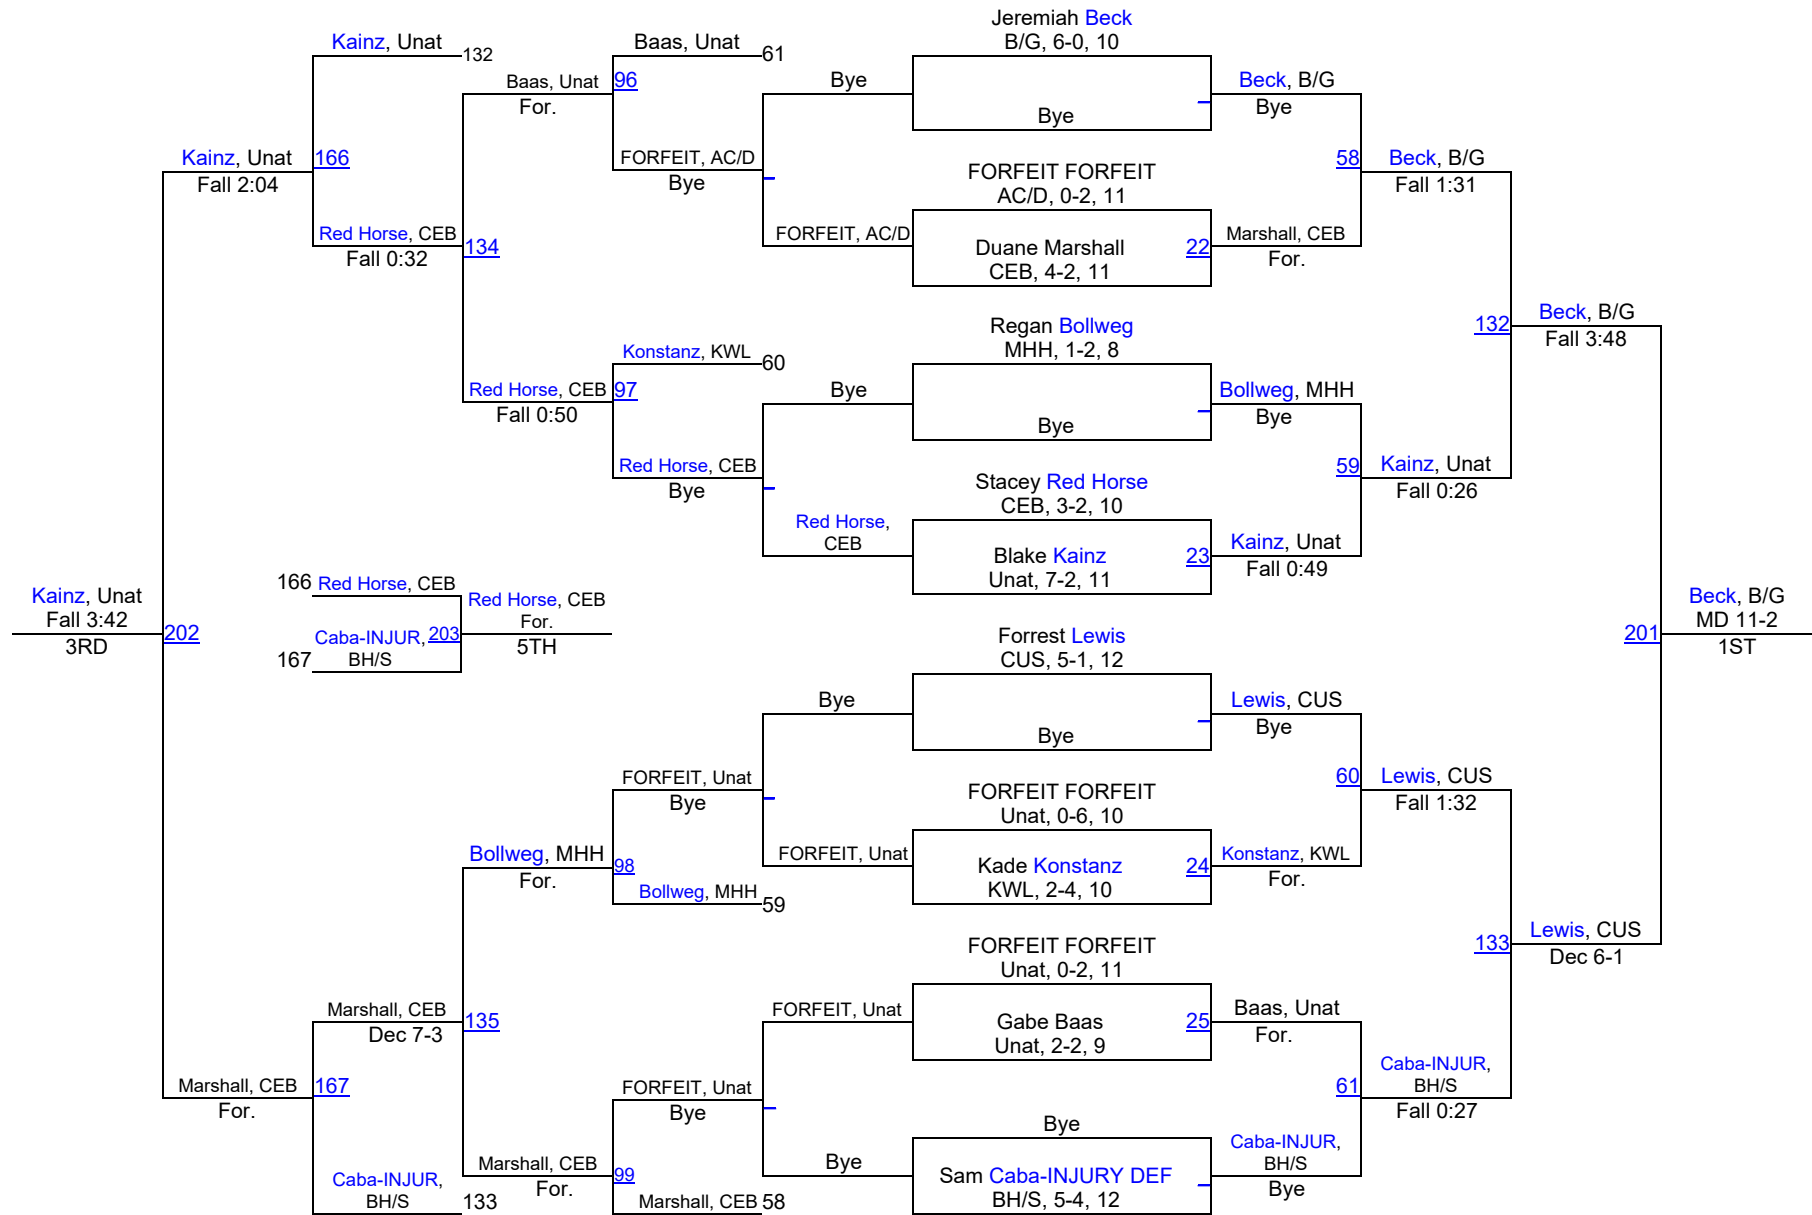

Burke/Gregory Invite

160