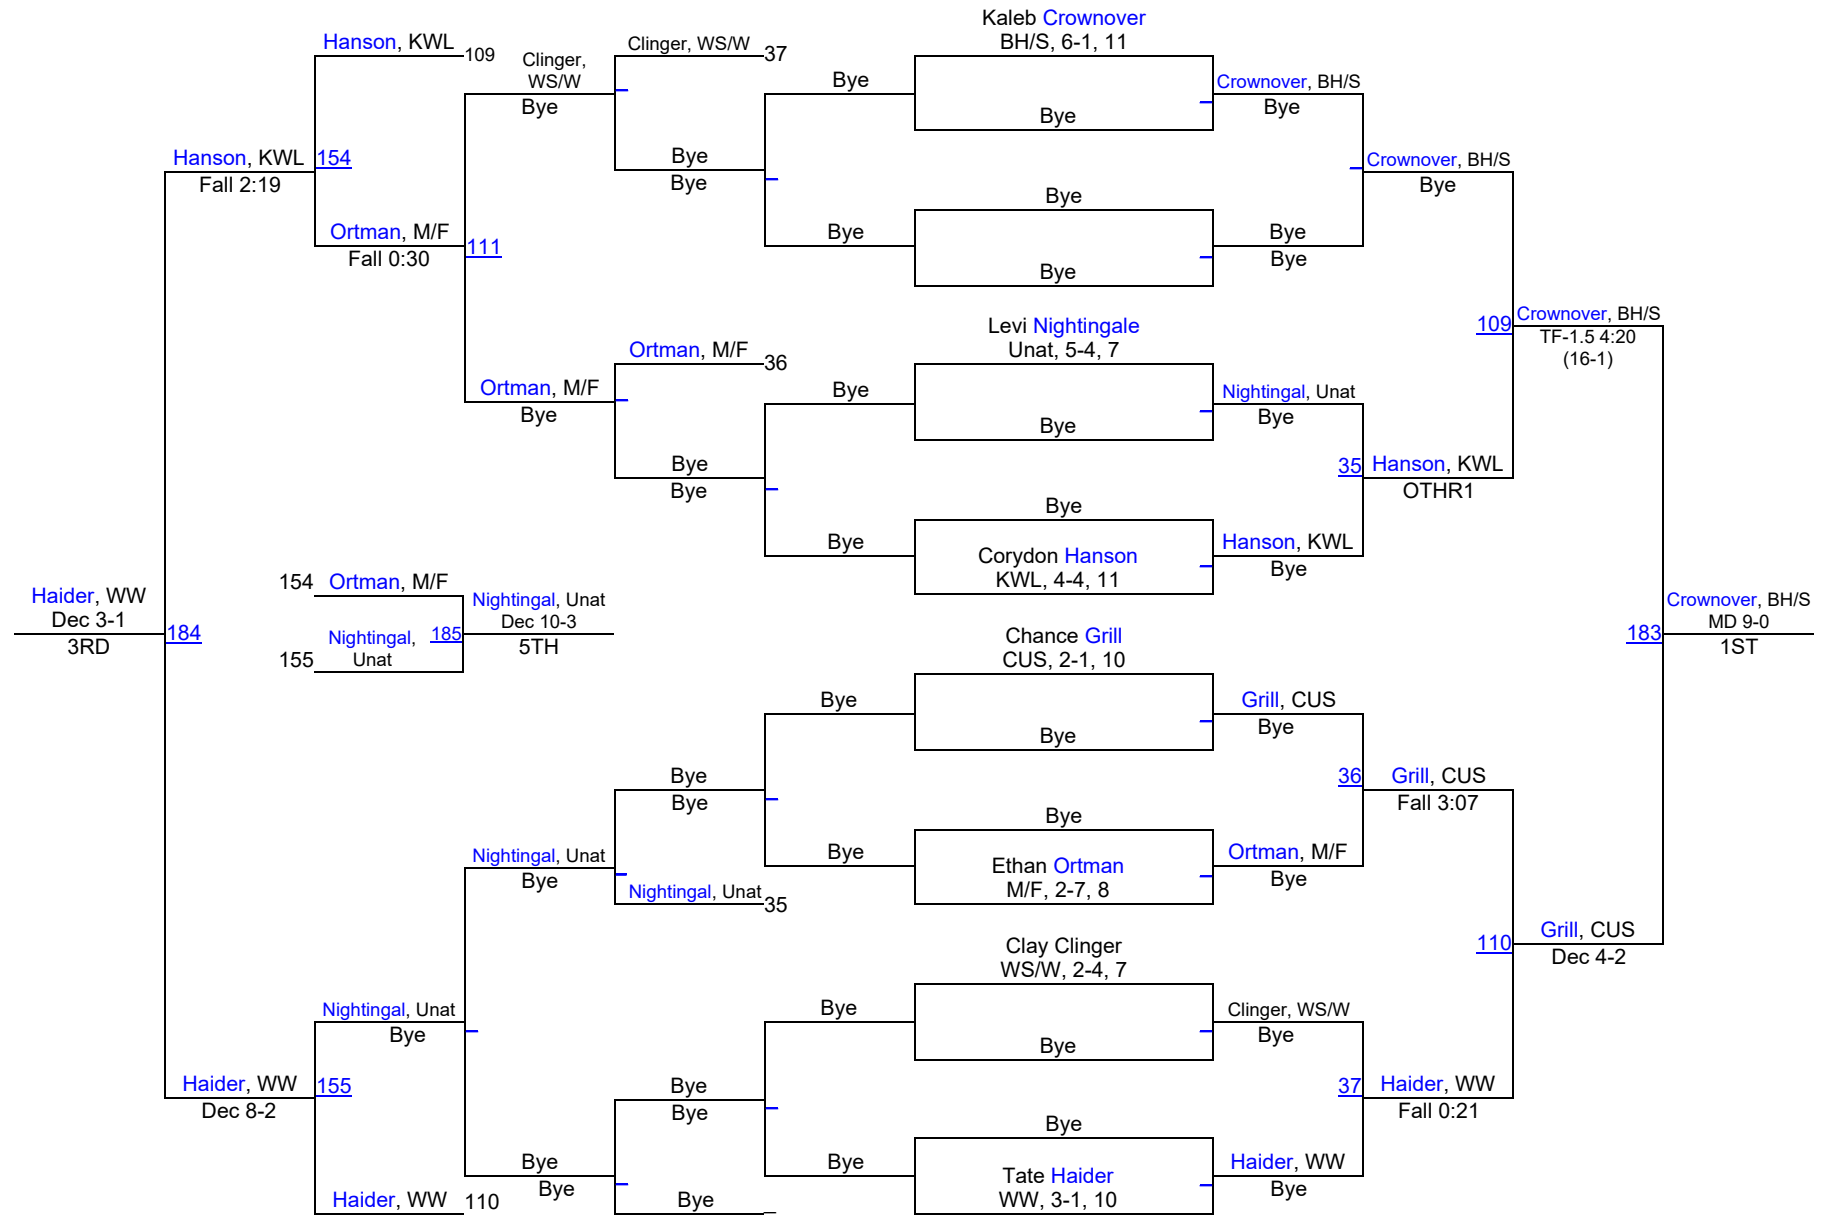

Burke/Gregory Invite

120